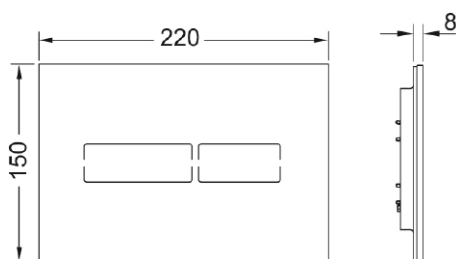

TECElux Mini elektronisk betjeningsplate

Produktbeskrivelse

Elektronisk betjeningsplate med berøringsfri aktivering for TECE-innbyggingsystemer med frontbetjening og betjeningshøyde på ca. 1 m (senter betjeningsplate). Betjeningsplate laget i glass, inkludert festemateriale og motor for dobbelspyling .

Kan monteres plant med vegg når installasjonsramme benyttes.
Kompatibel med TECEprofil såpeinnsats for rengjøringstabletter.

Funksjon av elektronikken:

Sensoren oppdager når en person nærmer seg toalettet og spyleknappene begynner å lyse. Spylingen utløses berøringsfritt eller ved et trykk på spyleknappene. Elektronikken kan tilpasses individuelle behov ved å programmere med TECElux Mini fjernkontroll (Art.nr.: 6122155).

Programmerbare funksjoner (via fjernkontroll):

- Deteksjonsområde
- Intervall hygienespyling
- Aktiveringstid
- Automatisk etterspyling
- Lysstyrke

Mål (mm)