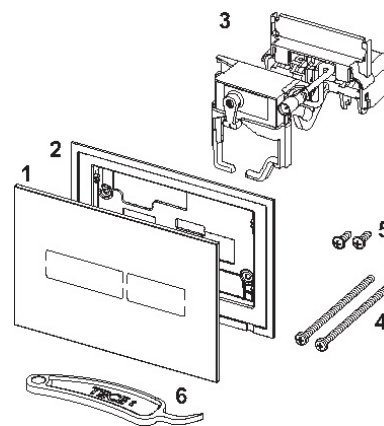

Kan ikke benyttes sammen med lave sisterner med høyde 980, 820 og 750 mm.

Følgende varenummer inngår i systemet

Art.nr	Beskrivelse / Farge
--------	---------------------

6122151	Hvit
---------	------

6122152	Sort
---------	------

Tilgjengelige reservedeler

Pos	Art.nr	Beskrivelse
1	6122156	TECElux Mini glass, hvitt reservedel
	6122157	TECElux Mini glass, sort reservedel
2	9820397	Bakplate for TECElux Mini. reservedel
3	6123174	TECE Motor til utløpsventil for TECE sisterner
4	6123121	Skruer til festestenger "Easy fit" par
5	6123088	TECE Skrue til betjeningsplater
6	6102909	Verktøy f/betjeningsplater demontering/programmering